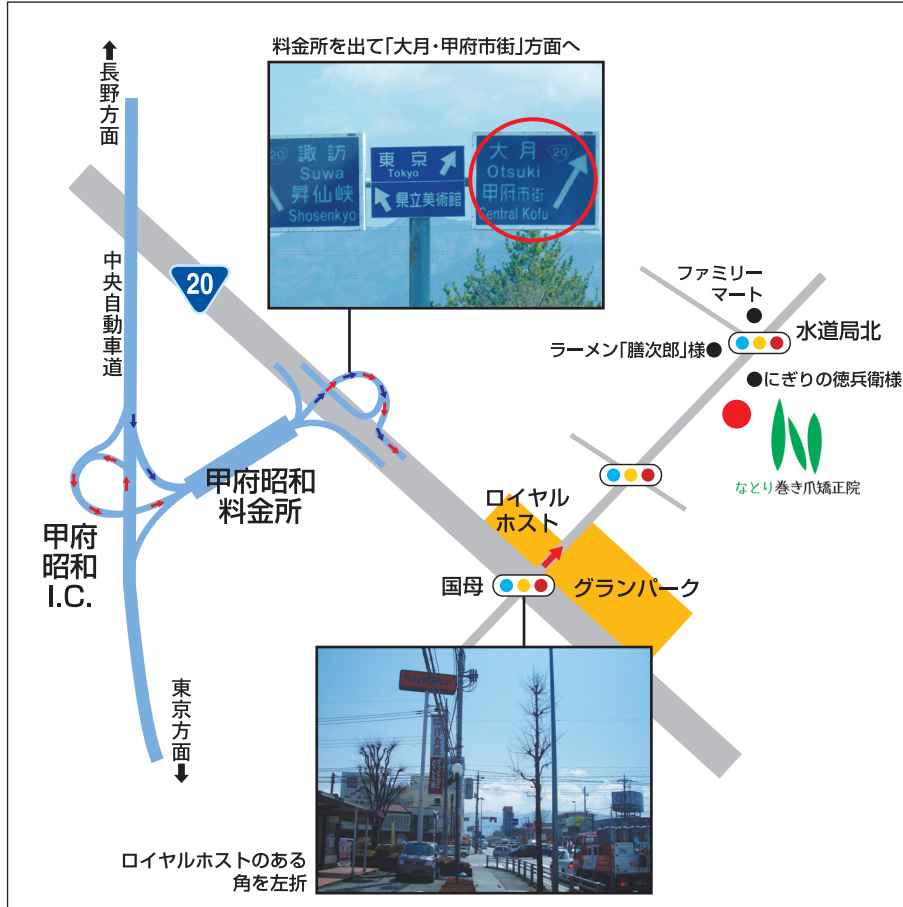

■甲府昭和I.C.から
甲府昭和I.C.から車で約5分

■JR甲府駅から
甲府駅南口から車で10分